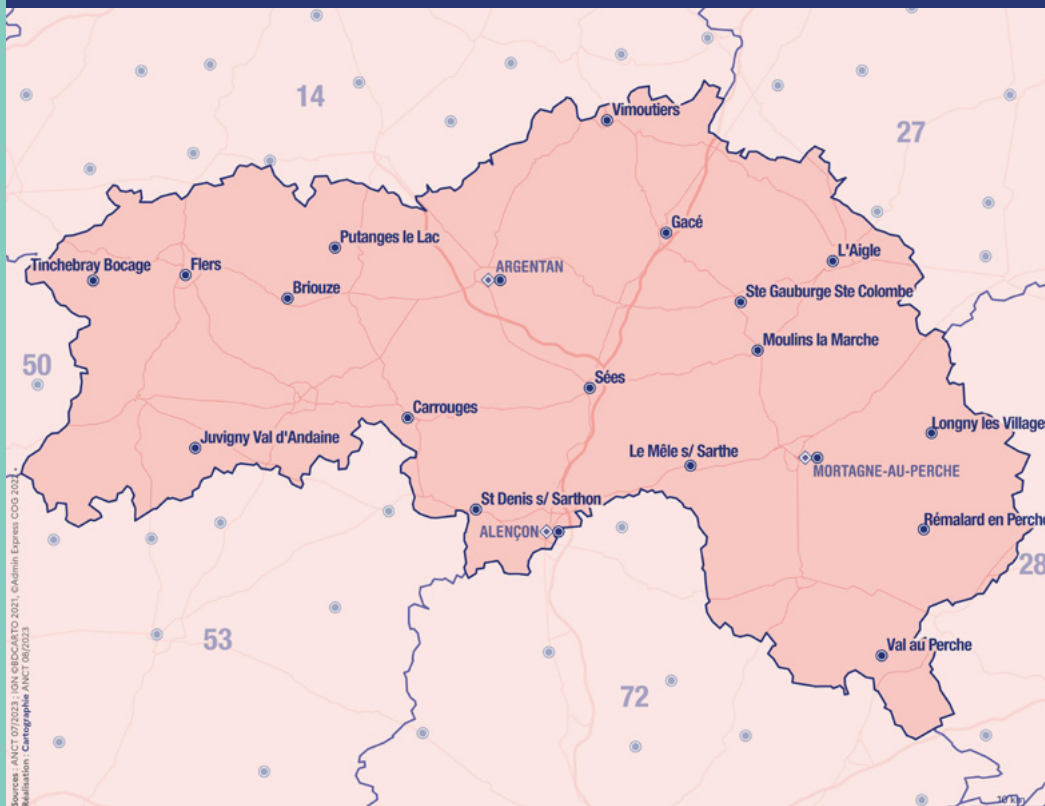

Dans l'Orne, 21 France services vous accompagnent

● Commune dotée d'une ou plusieurs France services

◆ Préfecture / sous-préfecture

Argentan

France services Argentan
CS 70137
9 route de Sées
02 33 80 61 41
02 33 80 61 42

Briouze

France services Briouze
Espace culturel du Houleme
5 place du Général de Gaulle
02 33 62 81 53

Flers

France services de Flers
Pôle culturel Jean Chaudeurge
9 rue du Collège
02 33 98 42 23

Gacé

France services Gacé
(La Poste)
Rue de Manet
02 33 12 17 30

Juvigny Val d'Andaine

France services
de Juvigny Val d'Andaine
Juvigny-sous-Andaine
7 avenue Léopold Barré
02 33 38 86 36

L'Aigle

France services
L'Aigle
15 rue de la Merillière
02 33 84 04 24

Le Mêle-sur-Sarthe

France services
Le Mêle-sur-Sarthe (La Poste)
57 Grande rue
02 33 80 01 66

Longny les Villages

France services
Longny au Perche
Longny au Perche
2 rue du Vieux Moulin
02 33 25 35 07

Mortagne-au-Perche

France services
Mortagne-au-Perche
Saint-Langis-lès-Mortagne
7 route d'Alençon
09 63 50 52 84

Moulins-la-Marche

France services
Moulins-la-Marche
36 Grande rue
02 33 84 11 35

Putanges-le-Lac

France services
Putanges-le-Lac (La Poste)
Putange Pont Ecrépin
2 rue du Docteur Prod'homme
02 33 35 73 82

Saint-Denis-sur-Sarthon

France services
de Saint-Denis-sur-Sarthon
5 bis rue Adrien Moinet
02 33 32 95 31

Sainte-Gauburge-Sainte-Colombe

France services Sainte-
Gauburge-Sainte-Colombe
Mairie
Place de la Mairie
02 33 84 39 39

Sées

France services de Sées
Cour Mazeline
02 33 80 18 29

France services multi-sites

France services
Alençon - Perseigne
28 place de la Paix
Alençon
02 33 29 70 06

France services
itinérante du Bocage Ornais
Carrouges, Bagnoles-
de-l'Orne, Ecouché-les-Vallées,
La-Ferrière-aux-Étangs,
La Ferté-Macé, Rânes
06 37 12 41 65
06 84 95 20 27

France services multisites
Cœur du Perche
Site de Rémalard
Mairie
23 rue de l'Église
Rémalard-en-Perche
02 33 73 81 18

Site de Berd'huis

Mairie
22 route de Bellême
Berd'huis
02 33 85 23 60

Site de Bretoncelles

Mairie
24 rue Lucien David
Bretoncelles
02 37 37 23 27

Site de Perche en Nocé

Mairie
11 rue de Courboyer - Nocé
Perche en Nocé
02 33 73 41 18

France services
de Tinchebray-Bocage
Pôle Ekklesia - Tinchebray
1 place du Docteur Ledos
Tinchebray-Bocage
02 33 66 64 52

France services

Collines du Perche

Normand

Le Theil sur Huisne
3 rue de la Cidrerie
Val-au-Perche
02 37 49 61 88

France services
Vimoutiers
CDC VAM
2 rue Allain II
Vimoutiers
02 33 67 96 60

Antennes

France services

France services

Alençon-Perseigne

Antenne de Courteille
Espace Marie Terrier -
Quartier Courteille
28 rue de Vicques
Alençon
02 33 80 87 47

France services

Collines du Perche Normand

Antenne de Bellême
1 place de l'Hôtel de Ville
Bellême
02 33 82 03 49

France services de Flers

Antenne de Flers n° 1
CCAS
9 Avenue de la Libération
Flers
02 33 64 25 73

Antenne de Flers n° 2
Maison d'activités
QPV Saint-Michel
25 rue du Mont-Saint-Michel
Flers
02 33 62 33 10

Antenne de Flers n° 3
Maison d'activités Émile
Halbout
QPV Saint Sauveur
2 rue Pierre Lemièrre
Flers
02 33 98 42 23

France services

de Juvigny Val d'Andaine